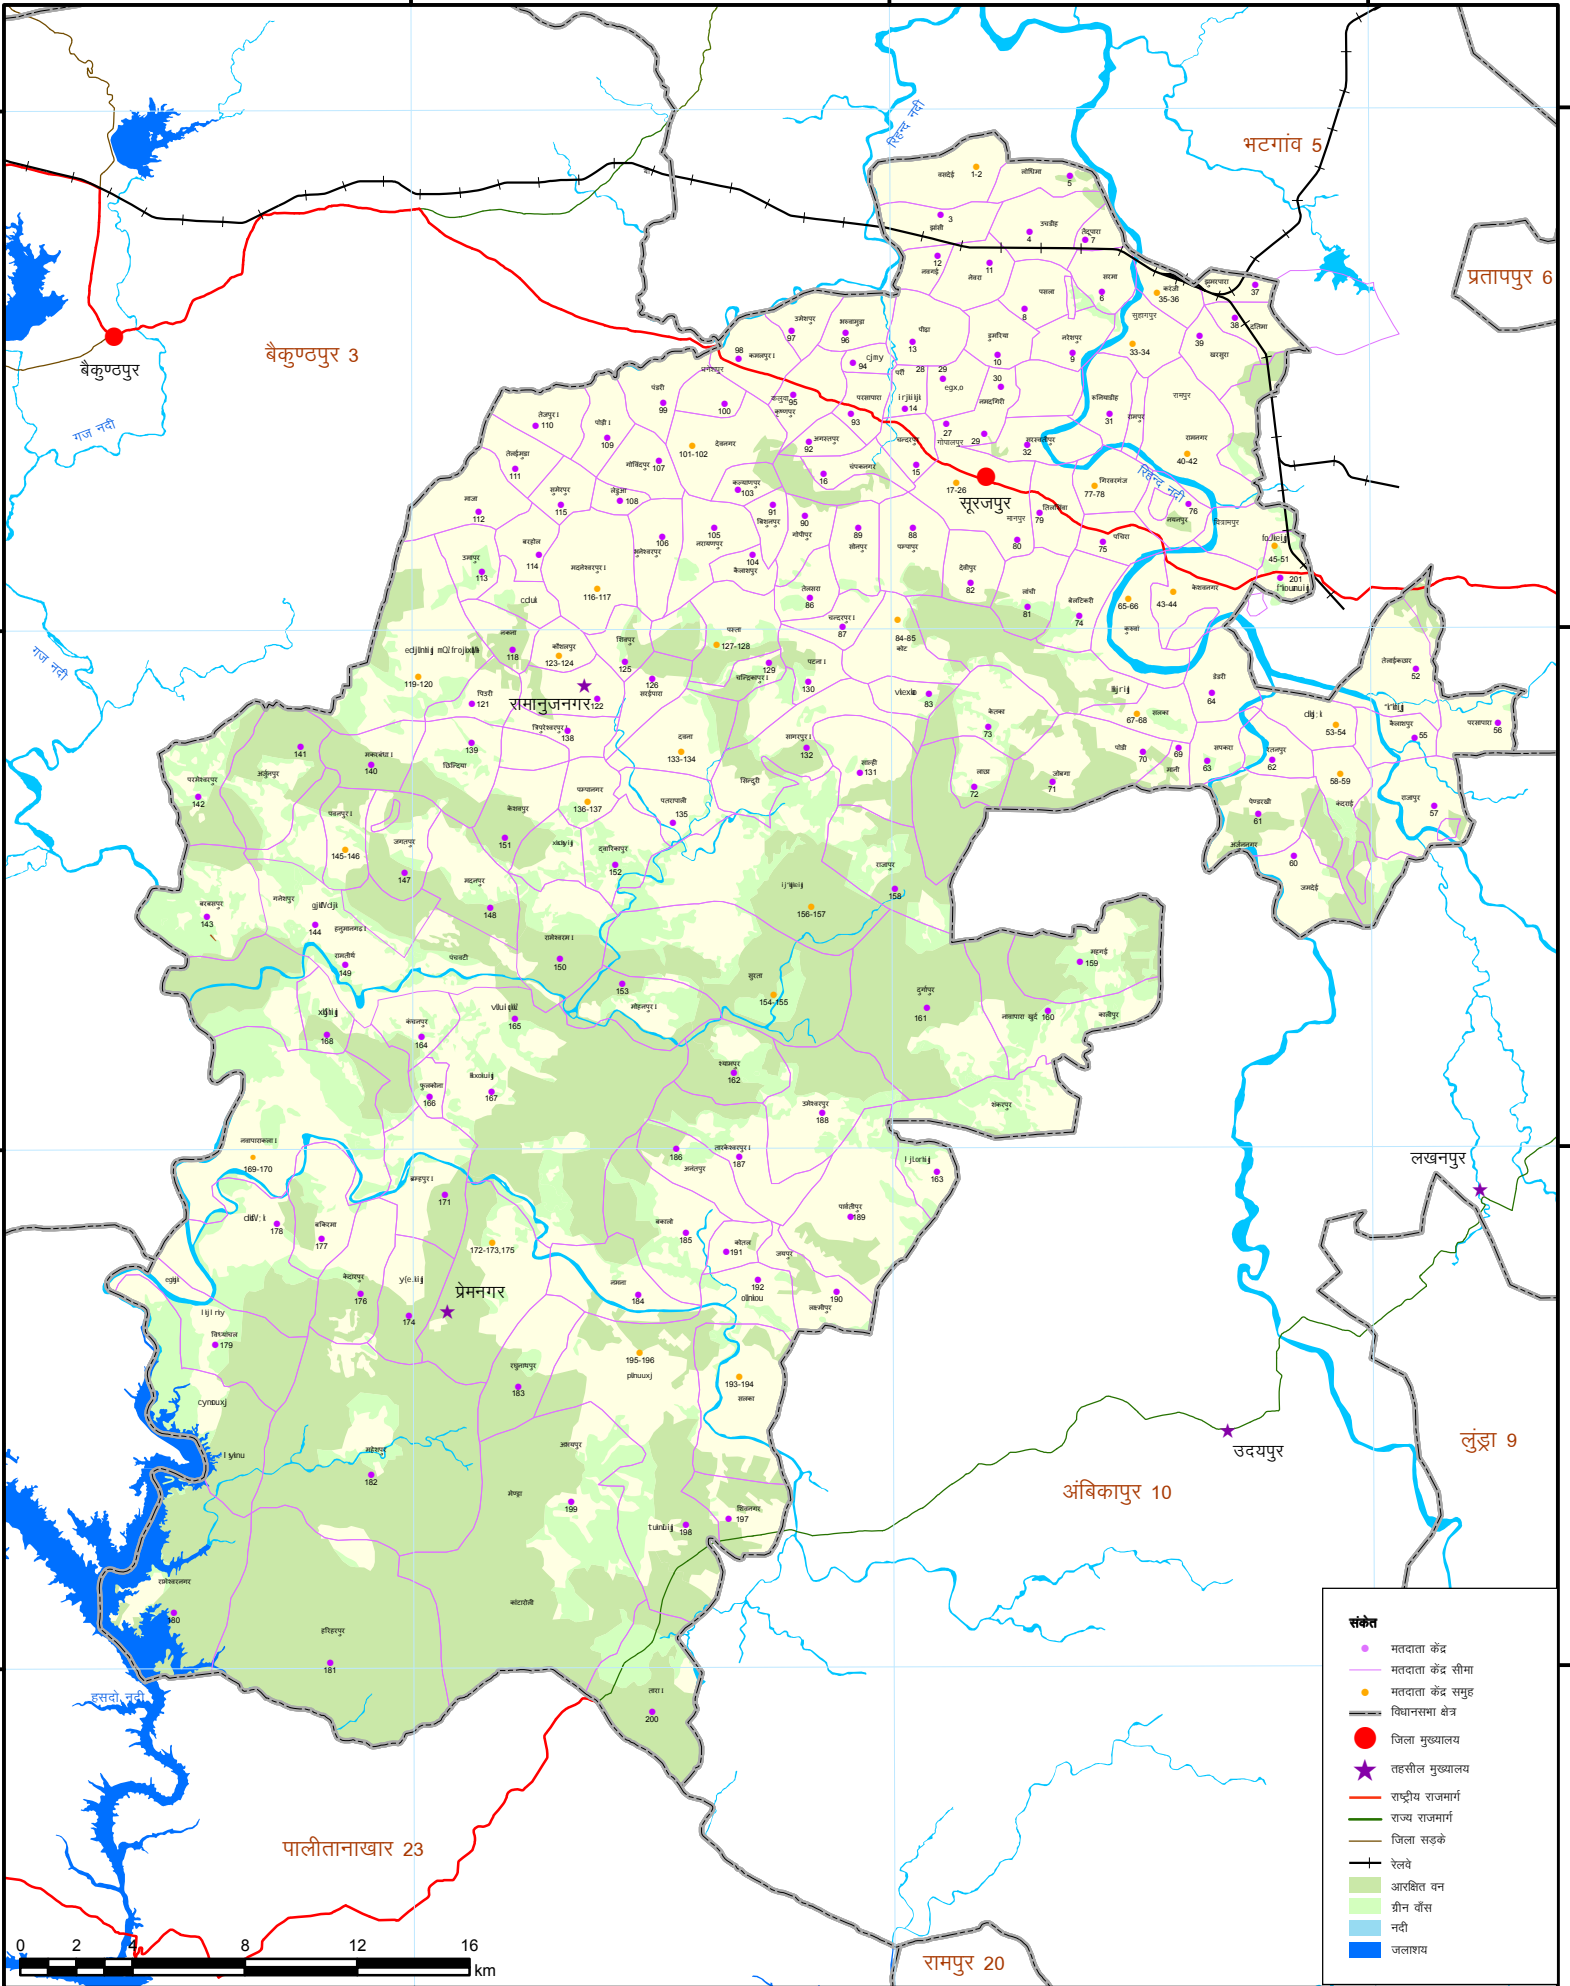

विधानसभा क्षेत्र प्रेमनगर 4

82°40'0"E

82°50'0"E

83°0'0"E

23°20'0"N

23°20'0"N

23°10'0"N

23°10'0"N

23°0'0"N

23°0'0"N

22°50'0"N

22°50'0"N

संकेत

- मतदाता केंद्र
- मतदाता केंद्र सीमा
- मतदाता केंद्र समूह
- विधानसभा क्षेत्र
- जिला मुख्यालय
- तहसील मुख्यालय
- राष्ट्रीय राजमार्ग
- राज्य राजमार्ग
- जिला सड़कें
- रेलवे
- आरक्षित वन
- ग्रीन बॉस
- नदी
- जलाशय

82°40'0"E

82°50'0"E

83°0'0"E